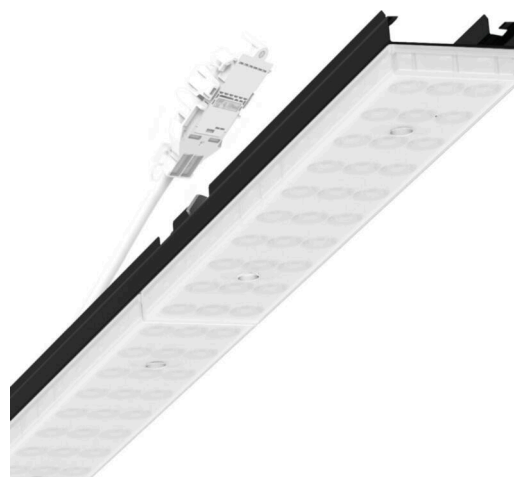

прибородержатель переменный - Individual.Lens.Optic с матированием - прямой и отраженный рассеянный свет - без видимых стыков

Ламподержатель из оцинкованного стального профиля, поверхность покрыта лаком на полиэфирной смоле. Крепление без инструментов с нажимными затворами, встроенными в конструкцию, обеспечивают защиту от кражи и взлома. В несущей трековой шине позиционируется по-разному. Цвет корпуса черный RAL 9005; Прямой/отраженный рассеянный свет через линзу «Individual.Lens.Optic» из матированного пластика ПММА. Оптика отдельных линз делает сборку и установку предельно удобными, плоскость легко чистится. Тройные ряды из отдельных линз и лампо-/прибородержатели, идеально согласованные между собой, обеспечивают цельный вид без стыков и неравномерностей. Подключение к электросети через присоединительный провод длиной 1 м для свободного позиционирования прибородержателя в световой полосе и 3-полюсную втычную деталь для быстрой сборки со свободным выбором фаз. Сменные блоки, позволяющие легко модернизировать освещение, существенно продлевают срок службы всей осветительной установки.

электротехника

Балласт	Электронный драйвер (1 штука)
Мощность системы	37W
сетевое напряжение	230V/50Hz
класс энергосбережения/Источник света	E

Оптика

Оснастка	LED, цветопередача/оттенок света CRI ≥ 80 / 3000K
Допуск для координаты цветности (MacAdam)	3SDCM
Номинальный световой поток	5290lm
Срок службы LED	50000h L80/B10 (Tq 40°C)
светоотдача светильников	141lm/W
Угол излучения	115° (C0) / 110° (C90)
UGR поп./вдоль	25.2 / 24.6

Механика

цвет корпуса	черный RAL 9005
размеры (LxWxH/DxH)	1531mm x 55mm x 37mm
вес (нетто)	2kg
Вид монтажа	сборка трековых систем, световая структура

DEEP-LINK

<https://www.regiolum.de/ru/article/19475004094>

Ссылка	LED 6000lm 830
ηLB	100 %
Φ ↓/↑	90 % / 10 %
UGR поп./вдоль	25.2 / 24.6

размеры

L	1531 mm	Длина
B	55 mm	Ширина
H	37 mm	Высота