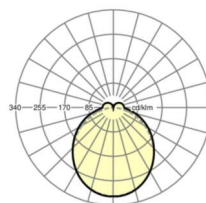

электротехника

Балласт	Электронный драйвер (1 штука)
Мощность системы	37W
сетевое напряжение	230V/50Hz
класс энергосбережения/Источник света	E

Оптика

Оснастка	LED, цветопередача/оттенок света CRI ≥ 80 / 3000K
Допуск для координаты цветности (MacAdam)	3SDCM
Номинальный световой поток	5290lm
Срок службы LED	50000h L80/B10 (Tq 40°C)
светоотдача светильников	141lm/W
Угол излучения	115° (C0) / 110° (C90)
UGR поп./вдоль	25.2 / 24.6

Механика

цвет корпуса	черный RAL 9005
размеры (LxWxH/DxH)	1531mm x 55mm x 37mm
вес (нетто)	2kg
Вид монтажа	сборка трековых систем, световая структура

DEEP-LINK

<https://www.regiolum.de/ru/article/19475004094>

Ссылка	LED 6000lm 830
ηLB	100 %
Φ ↓/↑	90 % / 10 %
UGR поп./вдоль	25.2 / 24.6

размеры

L	1531 mm	Длина
B	55 mm	Ширина
H	37 mm	Высота